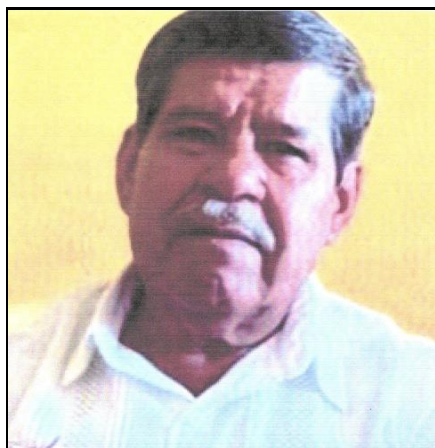

¿Has visto a...?

ANGEL PASTOR SANCHEZ

Sexo: Masculino
Edad Actual: 69 Años
Estatura: 1.60 Metros
Tez: Moreno claro
Ojos: Medianos, cafe claros
Cabello: Negro, poblado
Fecha de Nacimiento: 02/ 10/ 1953
Fecha de Denuncia: 30/8/2023

Folio único de búsqueda:

1A32D919E-E93C-4197-B6C8-749DFCDAD69B

Señas particulares:

Cicatriz a la mitad de la nariz, que llega a la altura de las cejas.

Visto por última vez en:

Desapareció en el municipio de Eduardo Neri, Guerrero, el día 23/08/2023.